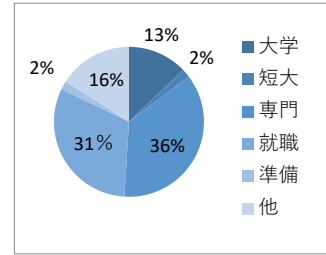

卒業生の進路状況(令和8年3月卒業 43期生)

●進路別状況

	大学	短大	専門学校等	就職	進学準備	その他	合計
男	10	0	27	25	2	12	76
女	11	3	32	27	1	14	88
合計	21	3	59	52	3	26	164
%	13%	2%	36%	31%	2%	16%	100%

●四年制大学

大学名	人数	大学名	人数	大学名	人数
桜美林大学	3	相模女子大学	1	ローバルBiz専門職大学	1
神奈川大学	4	城西大学	1		
関東学院大学	1	専修大学	1		
京都芸術大学	1	東京工科大学	1		
神戸学院大学	1	フェリス学院大学	1		
国際ファッション専門職大学	1	文教大学	1		
国士舘大学	1	明星大学	2		

合計	指定	公募	総合	一般
21	12	2	7	0

●短期大学

短大名	人数	短大名	人数	短大名	人数
湘北短期大学	1	山野美容芸術短期大学	1		0
戸板女子短期大学	1				0

合計	指定	公募	AO	一般
3	0	0	3	0

●専門学校等

学校名	人数	学校名	人数	学校名	人数
工業 9		衛生 8		文化・教養 18	
神奈川県立産業技術短期大学校	1	湘南ビューティーカレッジ	1	アーツカレッジヨコハマ	1
情報科学専門学校	2	町田製菓専門学校	2	アッシュトリマーズスクール	1
専門学校東京工科大学校品川校	1	横浜カレッジ	1	カトリックミカドスクール	3
トヨタ東京自動車大学校	1	横浜ベルエポック美容専門学校	2	専門学校東京クールジャパン・アカデミー	1
日本工学院専門学校	2	横浜リゾート&スポーツ専門学校	1	専門学校ビジョナリーアーツ	2
日本工学院八王子専門学校	1	早稲田速記医療福祉専門学校	1	東京愛犬専門学校	1
横浜テクノオート専門学校	1	教育・社会福祉 8		東京アニメーションカレッジ専門学校	1
医療 13		チャイルドケアカレッジ	1	日本さかな専門学校	1
厚木看護専門学校	2	聖ヶ丘保育専門学校	5	パンタンミュージックアカデミー	1
アルファ医療福祉美容専門学校	1	横浜保育福祉専門学校	1	町田デザイン&建築専門学校	1
柏木実業専門学校	1	横浜リハビリテーション専門学校	1	横浜公務員&IT会計専門学校	1
神奈川柔整鍼灸専門学校	1	服飾・家政 3		横浜デジタルアーツ専門学校	4
湘南歯科衛生士専門学校	1	タカラ美容専門学校	1		
たまプラーザ看護学校	1	原宿ベルエポック美容専門学校	1		
横浜医療センター附属横浜看護専門学校	1	横浜ウェディング&ブライダル専門学校	1		
横浜歯科医療専門学校	1				
横浜実践看護専門学校	1				
横浜スポーツ&医療ウェルネス専門学校	3				