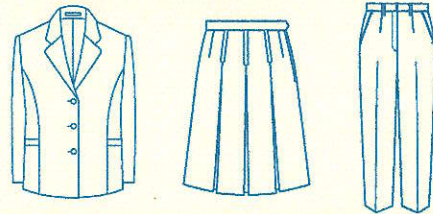

ナノブラック

これまでにない深みと光沢のある黒を実現。黒さを極めた色調がシャープな印象を作ります。

ナノ撥水 (撥水+撥油)

超微粒子を繊維表面に薄く均一に加工する事で、風合いを損なうことなく高い撥水・撥油性を実現。

シャープなシルエット

従来のシルエットより、裾まわりを絞ったフィット感のあるスマートシルエットを採用。

ナノ技術で開発された最上級の素材を使用！
シャープなシルエットの「スリム型詰襟」です。
(スマートプレミアムタイプは藤沢店のみの取扱いとなります。)

上衣 (ラウンドカラー)	¥27,390 (¥24,900)より
冬スラックス	¥13,970 (¥12,700)より
夏スラックス	¥11,440 (¥10,400)より

スーパースリムスラックス もご用意しております。

ブレザー型標準服

毛50%・ポリエステル50% … 撥水加工を施した洗濯機で丸洗いできる生地です。

上衣	¥22,330 (¥20,300)
冬スカート	¥16,390 (¥14,900)
冬スラックス	¥15,620 (¥14,200)
夏スカート	¥16,060 (¥14,600)
夏スラックス	¥15,180 (¥13,800)

(自由購入) 冬ベスト ¥8,140 (¥7,400)、夏ベスト ¥7,810 (¥7,100)

トリプルアップタイプ

お子様の成長に合わせてサイズアップできる詰襟です。

ニッケウオッシュャブル

アジャスター付きスポンもご用意しております。

冬服上下組 ¥41,470 (税込)より ▲ライフピア店と湘南とうきゅう店は、トリプルアップタイプのみの取扱いです。
夏スラックス ¥11,440 (税込)より

スマートタイプでもトリプルアップでもないノーマルタイプ詰襟のご用意もあります。