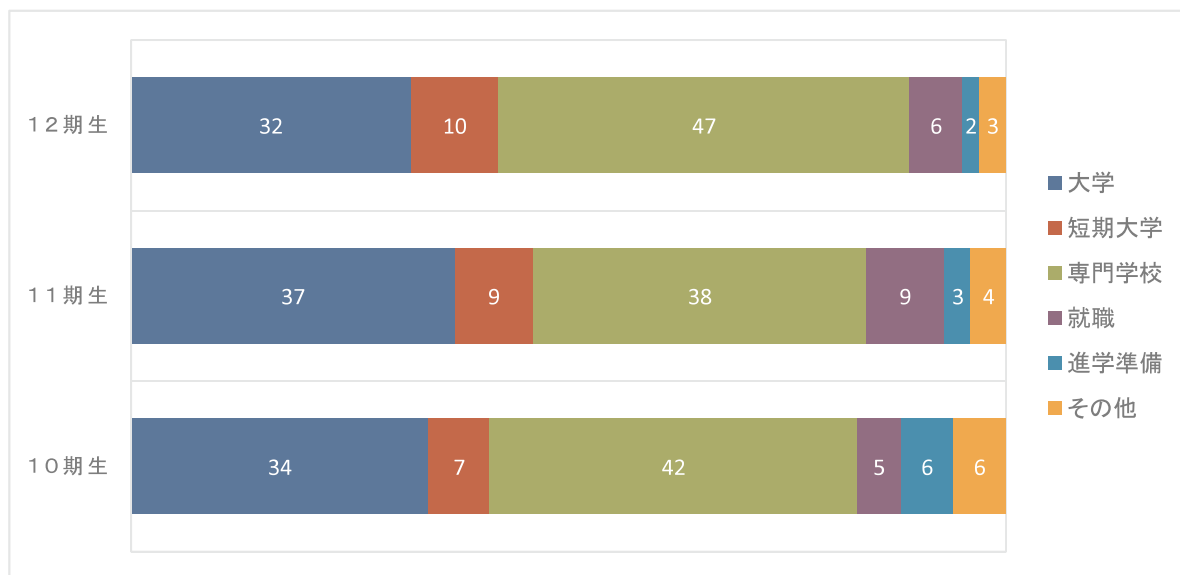

専門

厚木看護専門学校／相模原看護専門学校／平塚看護大学校／アルファ医療福祉専門学校／情報科学専門学校／日本外国語専門学校／日本工学院八王子専門学校／文化服装学院専門学校／横浜こども専門学校／横浜ビューティー&ブライダル専門学校／横浜理容美容専門学校 ほか