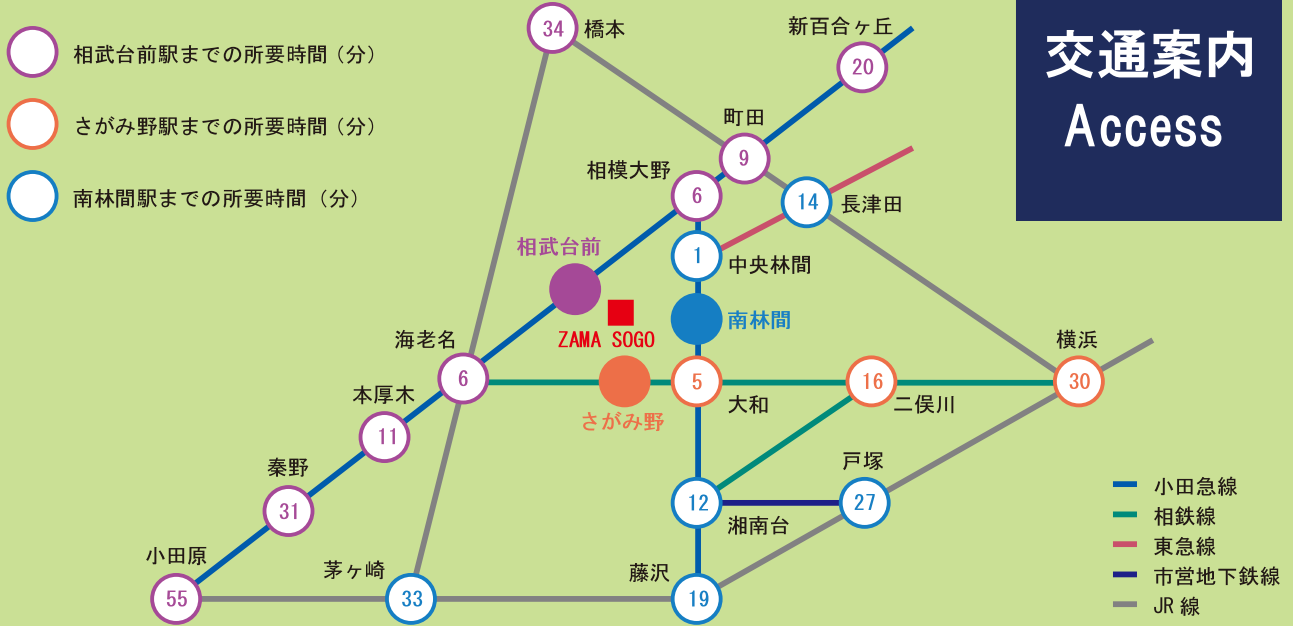

硬式野球

茶道・華道

書道

吹奏楽

交通案内 Access

■小田急線「相武台前駅」から

- ・神奈中バス（綾 76）さがみ野駅北口行き「北向庚申前」下車 徒歩 5分
- ・神奈中バス（台 12）南林間駅行き「座間総合高校前」下車 徒歩 3分

■相鉄線「さがみ野駅北口」から

- ・神奈中バス（綾 76）相武台前駅行き「北向庚申前」下車 徒歩 5分

■小田急線「南林間駅」から

- ・神奈中バス（台 12）相武台前駅行き「座間総合高校前」下車 徒歩 3分

神奈川県立座間総合高等学校

〒252-0013 神奈川県座間市栗原 2487

TEL:046-253-2920 FAX:046-252-6020

<https://www.pen-kanagawa.ed.jp/zamasogo-ih/>