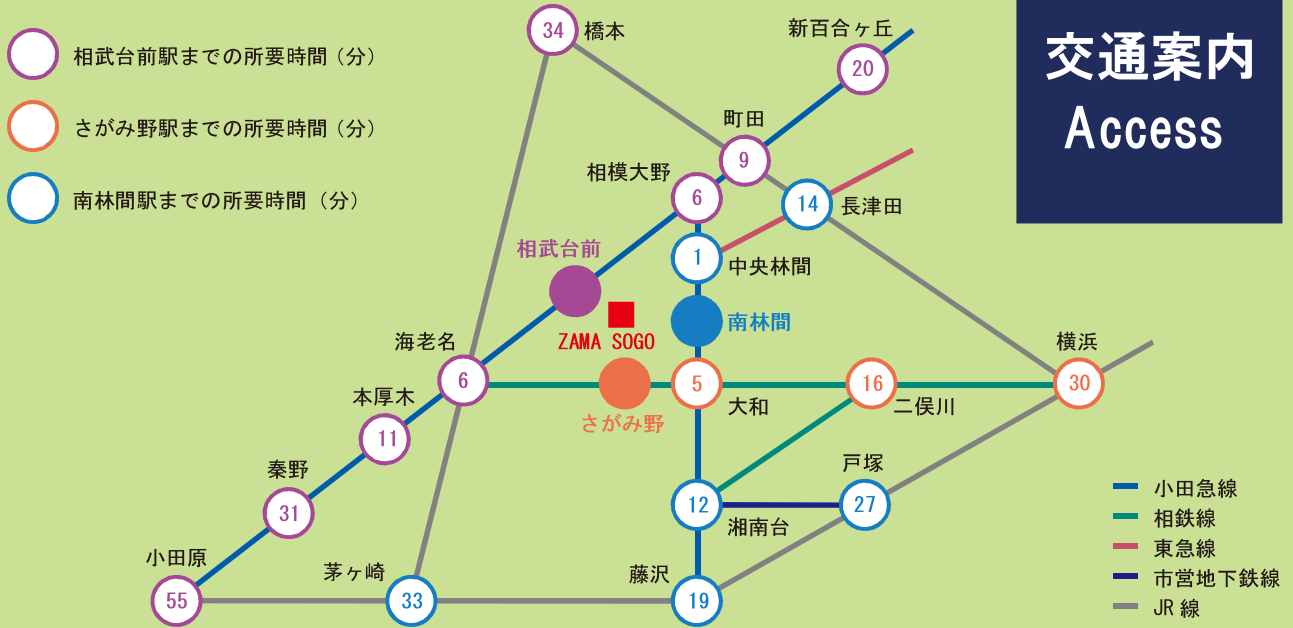

硬式野球

茶道・華道

書道

吹奏楽

交通案内 Access

■小田急線「相武台前駅」から

- ・ 神奈中バス (綾 76) さがみ野駅北口行き「北向庚申前」下車 徒歩 5分
- ・ 神奈中バス (台 12) 南林間駅行き「座間総合高校前」下車 徒歩 3分

■相鉄線「さがみ野駅北口」から

- ・ 神奈中バス (綾 76) 相武台前駅行き「北向庚申前」下車 徒歩 5分

■小田急線「南林間駅」から

- ・ 神奈中バス (台 12) 相武台前駅行き「座間総合高校前」下車 徒歩 3分

神奈川県立座間総合高等学校

〒252-0013 神奈川県座間市栗原 2487

TEL:046-253-2920 FAX:046-252-6020

<https://www.pen-kanagawa.ed.jp/zamasogo-ih/>