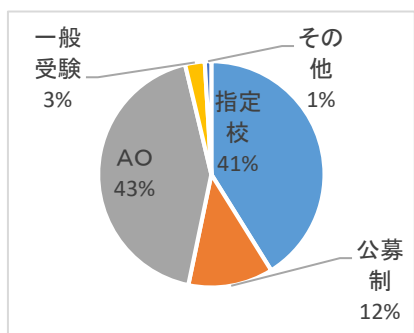

【座間総合高校13期生進路状況報告

20220331キャリア支援G

1. 13期生進路結果内訳

種別	男	女	合計	割合
大学	61	49	110	40%
短大	5	16	21	8%
専門	31	76	107	39%
就職	6	13	19	7%
進学準備	5	5	10	4%
留学・海外大	0	2	2	1%
フリーター	2	1	3	1%
家事手伝い	0	0	0	0%
未定	0	0	0	0%
	110	162	272	

2. 進学者受験別内訳

大学	男	女	合計	割合
指定校	38	30	68	62%
公募制	5	2	7	6%
総合型	10	11	21	19%
一般受験	8	5	13	12%
その他	0	1	1	1%
	61	49	110	

短大	男	女	合計	割合
指定校	5	7	12	57%
公募制	0	0	0	0%
総合型	0	8	8	38%
一般受験	0	1	1	5%
その他	0	0	0	0%
	5	16	21	

専門学校	男	女	合計	割合
指定校	12	32	44	41%
公募制	6	7	13	12%
AO	13	33	46	43%
一般受験	0	3	3	3%
その他	0	1	1	1%
	31	76	107	

就職	男	女	合計	割合
事務	0	3	3	16%
技能	2	1	3	16%
販売	1	6	7	37%
サービス	1	2	3	16%
公務員	2	1	3	16%
	6	13	19	