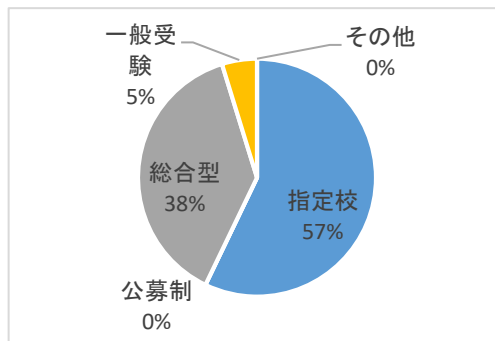

【座間総合高校13期生進路状況報告

20220331キャリア支援G

1. 13期生進路結果内訳

種別	男	女	合計	割合
大学	61	49	110	40%
短大	5	16	21	8%
専門	31	76	107	39%
就職	6	13	19	7%
進学準備	5	5	10	4%
留学・海外大	0	2	2	1%
フリーター	2	1	3	1%
家事手伝い	0	0	0	0%
未定	0	0	0	0%
	110	162	272	

2. 進学者受験別内訳

大学	男	女	合計	割合
指定校	38	30	68	62%
公募制	5	2	7	6%
総合型	10	11	21	19%
一般受験	8	5	13	12%
その他	0	1	1	1%
	61	49	110	

短大	男	女	合計	割合
指定校	5	7	12	57%
公募制	0	0	0	0%
総合型	0	8	8	38%
一般受験	0	1	1	5%
その他	0	0	0	0%
	5	16	21	