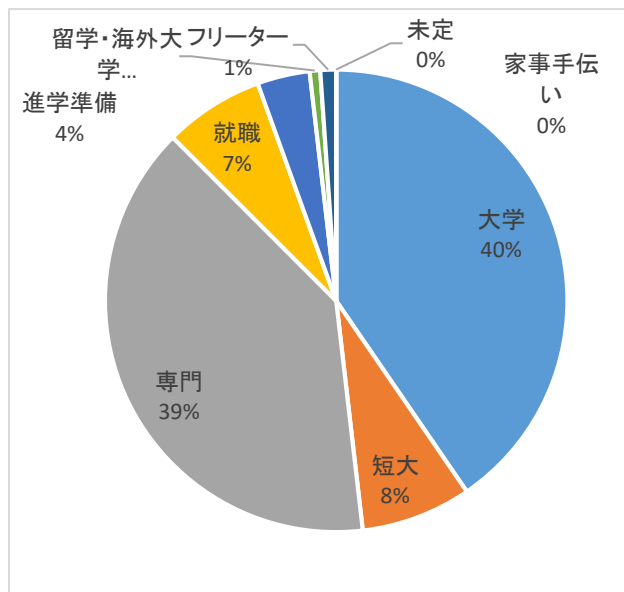

【座間総合高校13期生進路状況報告

20220331キャリア支援G

1. 13期生進路結果内訳

種別	男	女	合計	割合
大学	61	49	110	40%
短大	5	16	21	8%
専門	31	76	107	39%
就職	6	13	19	7%
進学準備	5	5	10	4%
留学・海外大	0	2	2	1%
フリーター	2	1	3	1%
家事手伝い	0	0	0	0%
未定	0	0	0	0%
	110	162	272	

2. 進学者受験別内訳

大学	男	女	合計	割合
指定校	38	30	68	62%
公募制	5	2	7	6%
総合型	10	11	21	19%
一般受験	8	5	13	12%
その他	0	1	1	1%
	61	49	110	

短大	男	女	合計	割合
指定校	5	7	12	57%
公募制	0	0	0	0%
総合型	0	8	8	38%
一般受験	0	1	1	5%
その他	0	0	0	0%
	5	16	21	