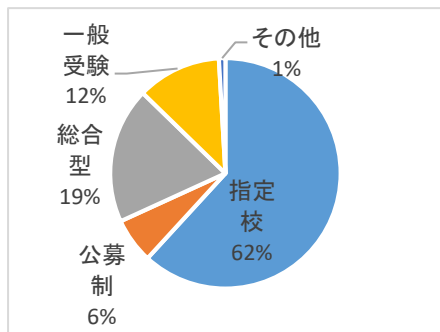

【座間総合高校13期生進路状況報告

20220331キャリア支援G

1. 13期生進路結果内訳

種別	男	女	合計	割合
大学	61	49	110	40%
短大	5	16	21	8%
専門	31	76	107	39%
就職	6	13	19	7%
進学準備	5	5	10	4%
留学・海外大	0	2	2	1%
フリーター	2	1	3	1%
家事手伝い	0	0	0	0%
未定	0	0	0	0%
	110	162	272	

2. 進学者受験別内訳

大学	男	女	合計	割合
指定校	38	30	68	62%
公募制	5	2	7	6%
総合型	10	11	21	19%
一般受験	8	5	13	12%
その他	0	1	1	1%
	61	49	110	

短大	男	女	合計	割合
指定校	5	7	12	57%
公募制	0	0	0	0%
総合型	0	8	8	38%
一般受験	0	1	1	5%
その他	0	0	0	0%
	5	16	21	