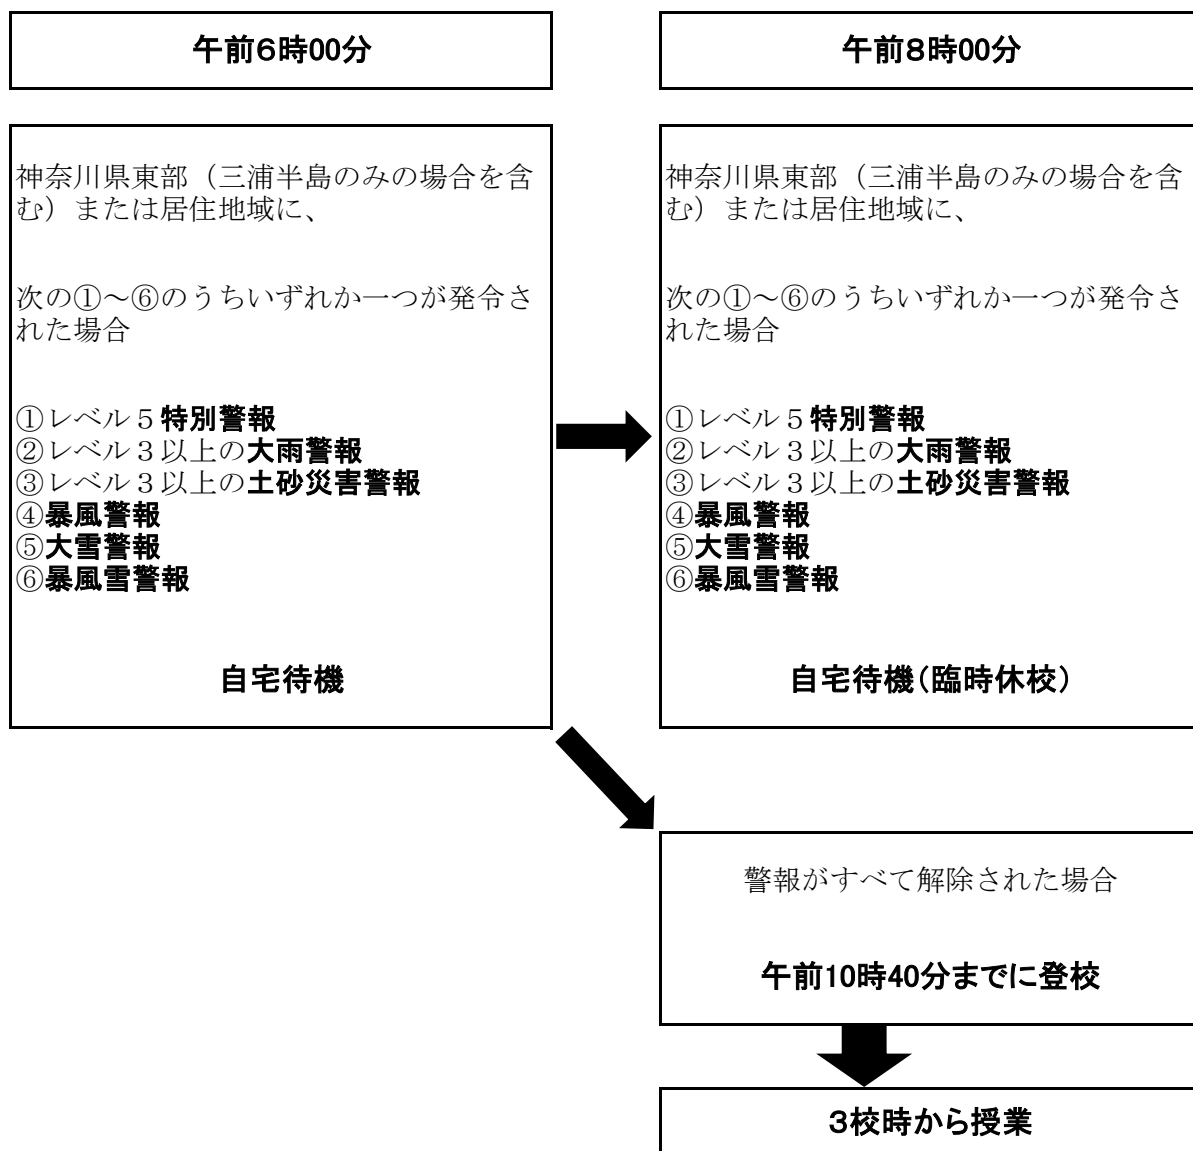

## 気象警報等発令時の対応について

神奈川県立逗子葉山高等学校

※ 「レベル5特別警報」が発令された場合には、市町村などの指示に従って、

ただちに自分の身を守る行動をしてください。

※ テレビ・ラジオのニュース、インターネットなどで必ず確認してください。

《参考》横浜地方気象台のホームページ <https://www.jma-net.go.jp/yokohama/>

※ 警報が解除されて登校する際には安全に気をつけてください。

※ すぐーる、Classroom等で連絡があった際はそちらの指示に従ってください。